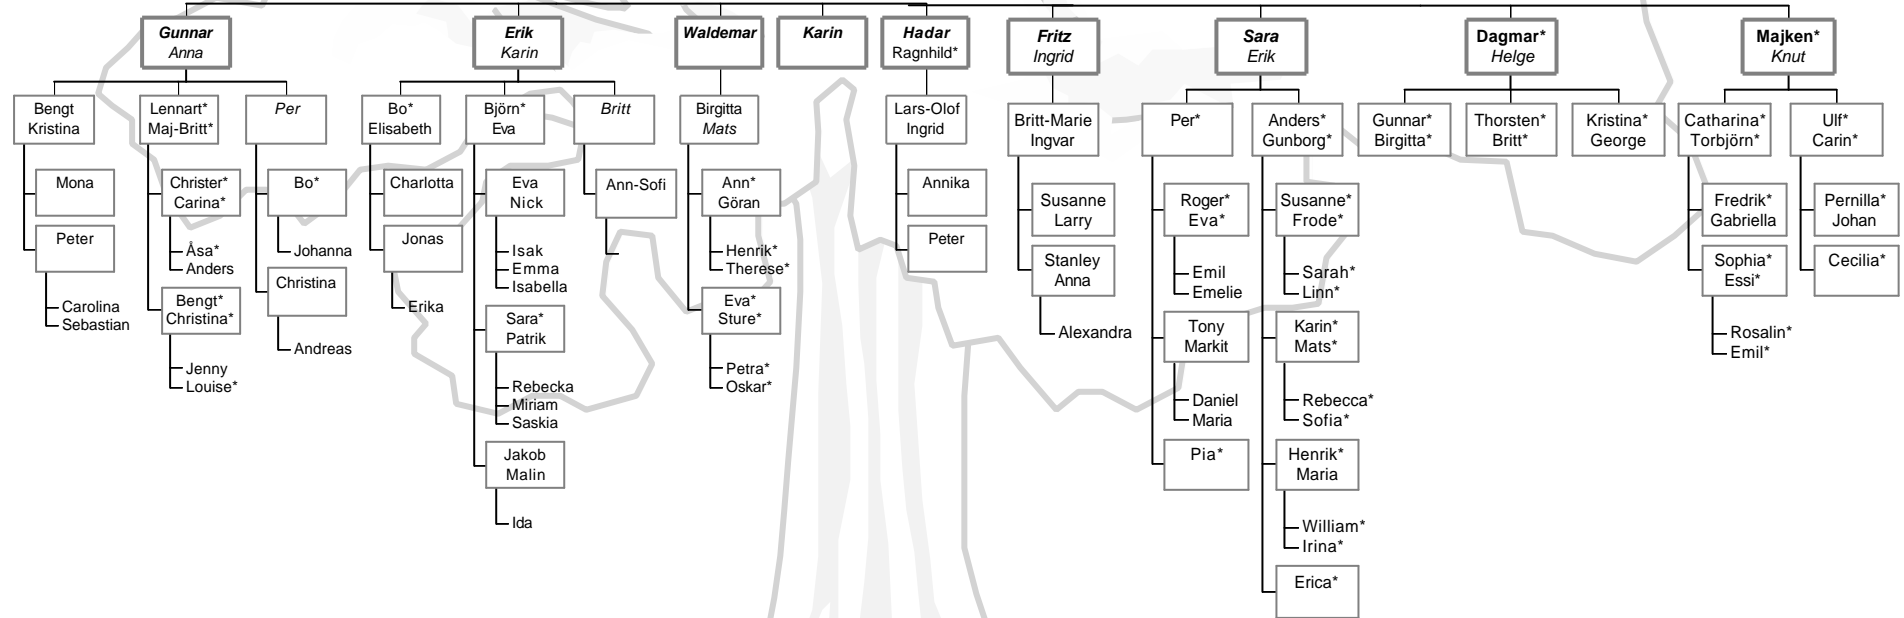

Bror Axel Jansson Född 12/7 1862

Edla Sofia Jansson Född 18/12 1870

*) Deltar på släkträffen